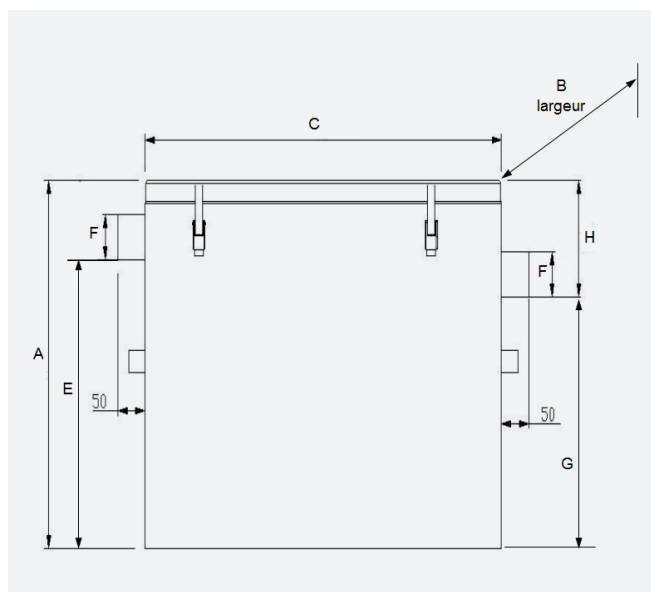

### 4 Inštalácia

Zariadenie musí byť inštalované v dokonalej rovine v oboch smeroch (vodorovne) a bezprostredne za odtokovým sifónom umývadla alebo zdroja znečistenej vody, ktorý sa má čistiť. Tento lpač tukov je navrhnutý na voľne stojacu inštaláciu na podlahu alebo na rošt pod umývací stôl / pracovnú dosku. Pre maximálne zjednodušenie pravidelnej údržby dôrazne odporúčame pripojiť lpač tukov k odpadovej sieti pomocou odnímateľných (rozoberateľných) spojov.

Referencia	Veľkosť	A	B	C	E	Ø F	G	H	Objem lpača (l)
SE004X	0.27	500	370	500	400	F 1"1/4	350	150	63
SE007X	0.47	500	500	660	390	F 2"	340	160	110