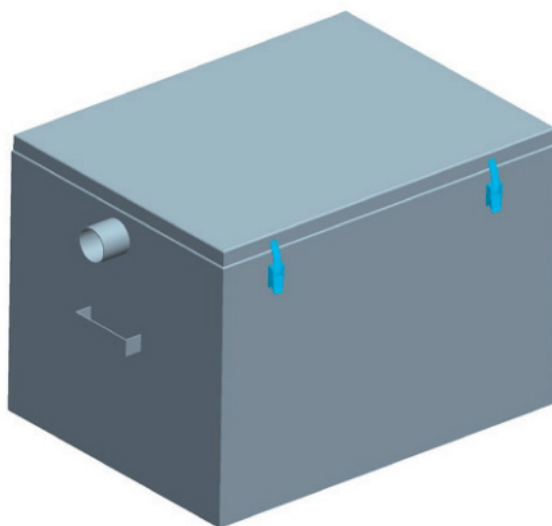

## PODDREZOVÝ LPAČ (SEPARÁTOR) TUKOV

VEĽKOSŤ 0,27 a 0,47 | PLNE PRÍSTUPNÝ  
NEHRDZAVEJÚCA OCEĽ 304L

**SE00X**

### 1 Technická špecifikácia

Lpač (separátor) tukov je zariadenie určené na oddeľovanie a zachytávanie pevných látok, tukov a olejov živočíšneho a rastlinného pôvodu obsiahnutých v odpadových vodách z domácností a gastro prevádzok.

### 4 Inštalácia

Zariadenie musí byť inštalované v dokonalej rovine v oboch smeroch (vodorovne) a bezprostredne za odtokovým sifónom umývadla alebo zdroja znečistenej vody, ktorý sa má čistiť. Tento lpač tukov je navrhnutý na voľne stojacu inštaláciu na podlahu alebo na rošt pod umývací stôl / pracovnú dosku. Pre maximálne zjednodušenie pravidelnej údržby dôrazne odporúčame pripojiť lpač tukov k odpadovej sieti pomocou odnímateľných (rozoberateľných) spojov.